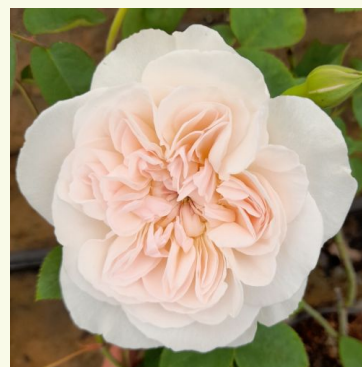

Rosa Crédit Mutuel

ružová - nostalgická ruža
80-100 cm
jemne voňavá ruža - klinčekovou arómou
Dominique Massad

Rosa Crocus Rose

biela - anglická ruža
90-120 cm
jemne voňavá ruža - malinovou arómou
David Austin

Rosa Daisy's Delight

ružová - nostalgická ruža
100-120 cm
jemne voňavá ruža - so sladkou arómou
John Scarman

Rosa Daldirector

ružová - nostalgická ruža
60-90 cm
stredne voňavá ruža - medovou arómou
Davide Dalla Libera