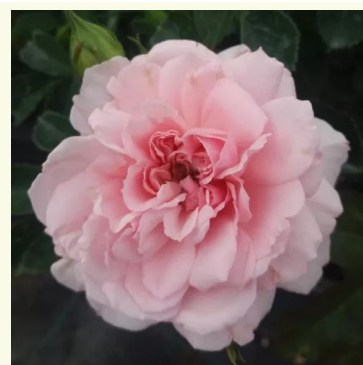

ružová - anglická ruža
75-100 cm
intenzívne voňavá ruža - pižmovou arómou
David Austin

Rosa Benoite Groult

žltá - nostalgická ruža
100-120 cm
jemne voňavá ruža - s citrónovou arómou
Fabien Ducher, Dominique Massad

Rosa Bicentenaire de Guillot

červená - nostalgická ruža
80-100 cm
intenzívne voňavá ruža - čajovou arómou
Dominique Massad

Rosa Birthe Kjaer

červená - nostalgická ruža
60-100 cm
intenzívne voňavá ruža - s broskyňovou arómou
Mogens Nyegaard Olesen