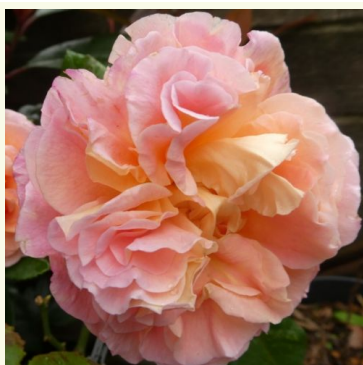

Rosa Affinescence

žltá - nostalgická ruža
70-120 cm
intenzívne voňavá ruža - pižmovou arómou
Discovered by - pharmaROSA®