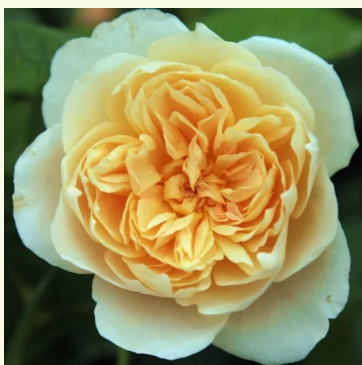

Rosa Ariadne

žltá - nostalgická ruža
70-90 cm
stredne voňavá ruža - malinovou arómou
Takunori Kimura

Rosa Ausbite

ružová - anglická ruža
150-180 cm
intenzívne voňavá ruža - pižmovou arómou
David Austin

Rosa Ausblush

ružová - anglická ruža
120-130 cm
intenzívne voňavá ruža - pižmovou arómou
David Austin

Rosa Ausbord

ružová - anglická ruža
100-180 cm
intenzívne voňavá ruža - pižmovou arómou
David Austin

Rosa Ausbreak

žltá - anglická ruža
90-215 cm
intenzívne voňavá ruža - medovou arómou
David Austin