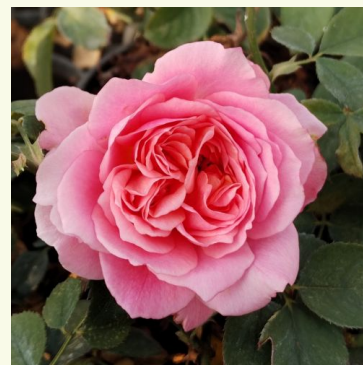

Rosa Festival des Jardins de Chaumont

ružová - nostalgická ruža
60-80 cm
intenzívne voňavá ruža - s ovocnou arómou
Dominique Massad