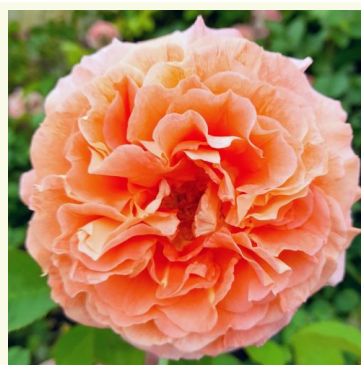

Rosa Jef l'Artiste

žltá - nostalgická ruža
100-120 cm
intenzívne voňavá ruža - medovou arómou
Dominique Massad