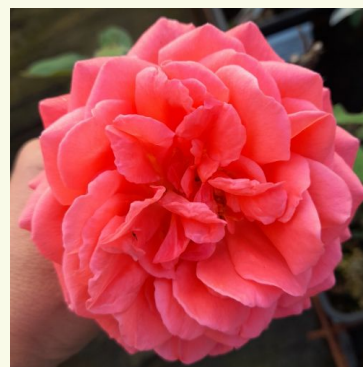

Rosa Cimarosa

ružová - nostalgická ruža
60-80 cm
intenzívne voňavá ruža - medovou arómou
Louis Lens