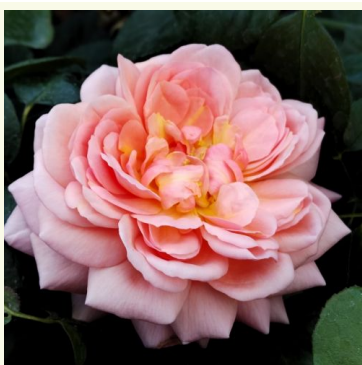

Rosa Elizabeth Stuart

žltá - nostalgická ruža
100-120 cm
intenzívne voňavá ruža - s damaskou arómou
Dominique Massad