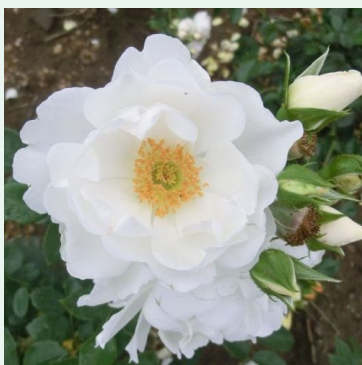

Rosa Hella®

biela - climber, popínavá ruža
200-300 cm
jemne voňavá ruža - orgovánovou arómou
Tim Hermann Kordes