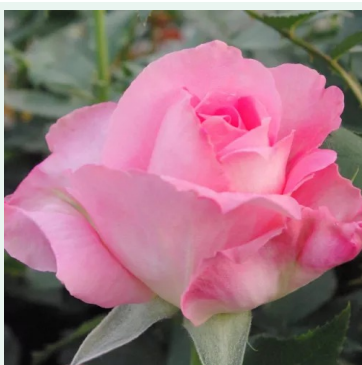

Rosa Paul's Scarlet

červená - climber, popínavá ruža
300-600 cm
jemne voňavá ruža - s citrónovou arómou
William Paul and Son