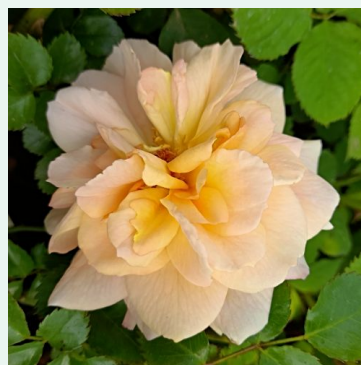

Rosa Autumn Sunset

žltá - climber, popínavá ruža
150-365 cm
intenzívne voňavá ruža - klinčekovou arómou
Malcolm Lowe