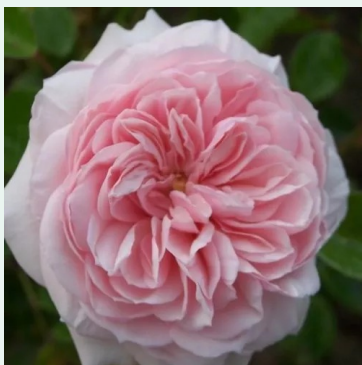

Rosa Awakening™

ružová - climber, popínavá ruža
200-400 cm
intenzívne voňavá ruža - s centifóliovou arómou
Jan Böhm