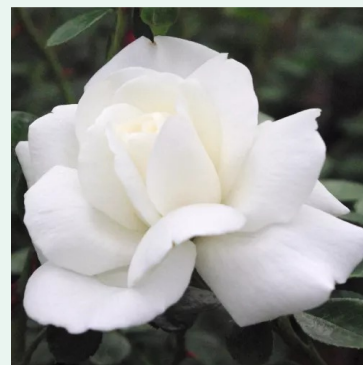

Rosa Ida Klemm

biela - rambler, ťahavá ruža
200-300 cm
jemne voňavá ruža - orgovánovou arómou
Louis (Ludwig) Walter