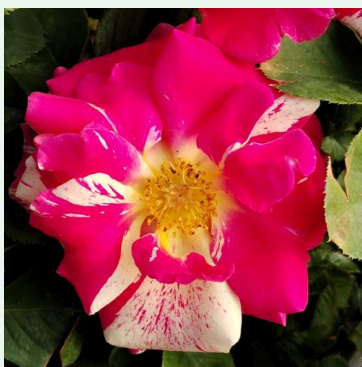

Rosa Wekrosopela

ružová - biela - climber, popínavá ruža
380-420 cm
jemne voňavá ruža - medovou arómou
Tom Carruth