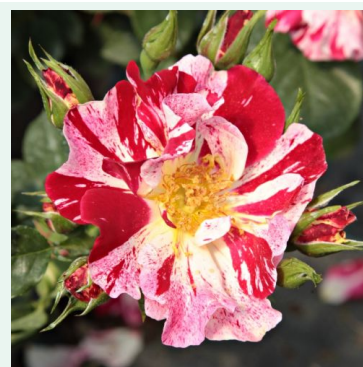

Rosa Fourth of July™

červená - biela - climber, popínavá ruža
100-400 cm
jemne voňavá ruža - kyslou arómou
Tom Carruth