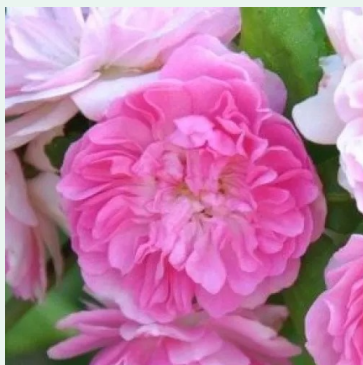

Rosa Belle de Sardaigne™

ružová - climber, popínavá ruža
200-400 cm
jemne voňavá ruža - s korenistou arómou
Dominique Massad