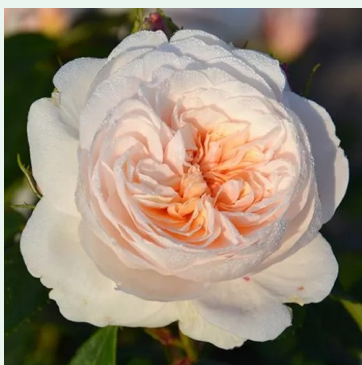

Rosa Sabrina®

ružová - climber, popínavá ruža
200-250 cm
jemne voňavá ruža - s damaskou arómou
Alain Antoine Meiland