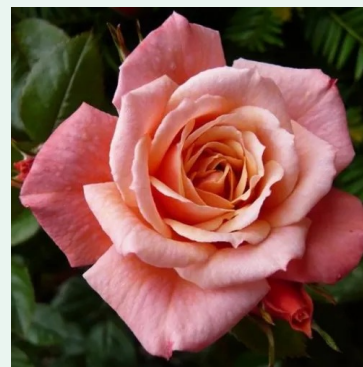

**Rosa Monna Lisa®**

biela - climber, popínavá ruža  
250-600 cm  
jemne voňavá ruža - čajovou arómou  
-

**Rosa Moonlight®**

žltá - climber, popínavá ruža  
200-300 cm  
intenzívne voňavá ruža - s jablkovou arómou  
W. Kordes' Söhne®

**Rosa Mushimara**

červená - climber, popínavá ruža  
200-400 cm  
intenzívne voňavá ruža - s broskyňovou arómou  
-

**Rosa New Dawn**

ružová - climber, popínavá ruža  
300-600 cm  
jemne voňavá ruža - s damaskou arómou  
Somerset Rose Nursery