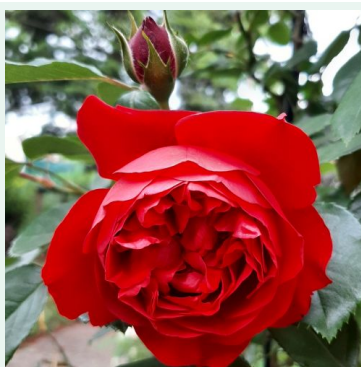

Rosa Florentina®

červená - climber, popínavá ruža
200-300 cm
jemne voňavá ruža - orgovánovou arómou
W. Kordes & Sons