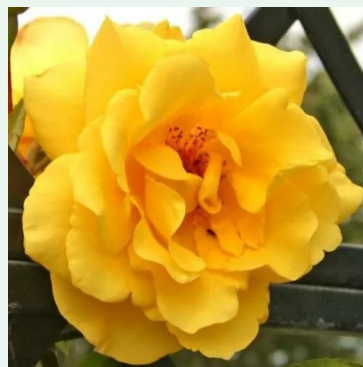

**Rosa Fubu**

žltá - climber, popínavá ruža  
90-150 cm  
intenzívne voňavá ruža - s damaskou arómou  
Discovered by - pharmaROSA®

**Rosa Genevieve**

ružová - climber, popínavá ruža  
90-200 cm  
intenzívne voňavá ruža - s jablkovou arómou  
Alain Meiland

**Rosa Gloriana**

fialová - climber, popínavá ruža  
220-250 cm  
jemne voňavá ruža - s broskyňovou arómou  
Christopher H. Warner

**Rosa Golden Fleece**

žltá - climber, popínavá ruža  
250-400 cm  
intenzívne voňavá ruža - s jahodovou arómou  
John Scarman