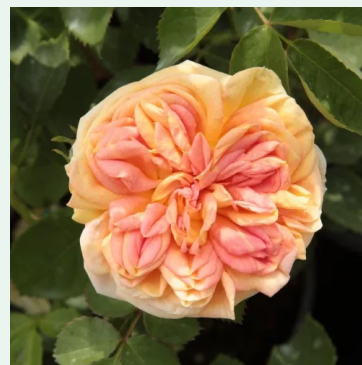

Láska k ružiam nás spája. Objavte našu ponuku, staňte sa súčasťou tejto výnimočnej záhradníckej komunity a premeňte svoju záhradu na živú svätyňu ruží!

**Rosa Adalinalu**

ružová - climber, popínavá ruža  
200-300 cm  
jemne voňavá ruža - s konvalinkovou arómou  
Michel Adam

**Rosa Alaska®**

biela - climber, popínavá ruža  
200-300 cm  
jemne voňavá ruža - s grapefruitovou arómou  
W. Kordes & Sons

**Rosa Alchymist®**

žltá - rambler, ťahavá ruža  
180-400 cm  
jemne voňavá ruža - s konvalinkovou arómou  
Reimer Kordes