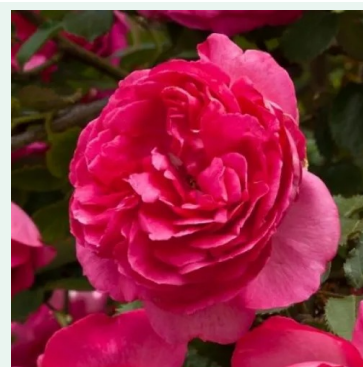

Rosa Cyclamen Pierre de Ronsard®

ružová - climber, popínavá ruža
300-320 cm
jemne voňavá ruža - vanilkovou arómou
Reg Tomerlin