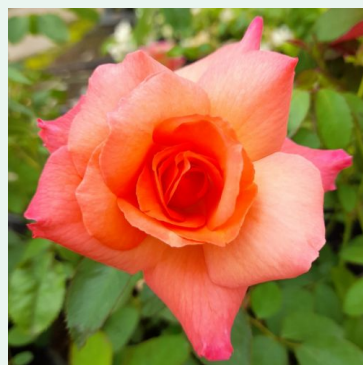

Rosa Sunrise

oranžová - climber, popínavá ruža
100-150 cm
jemne voňavá ruža - s konvalinkovou arómou
W. Kordes & Sons