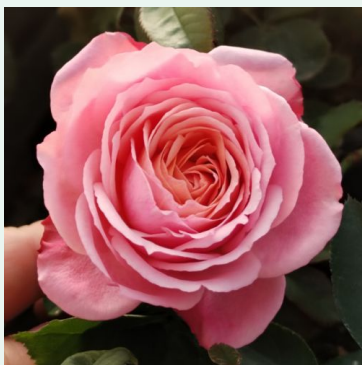

Rosa Happy Climbing

ružová - climber, popínavá ruža
300-365 cm
jemne voňavá ruža - so sladkou arómou
Barbara A.K. Gordon