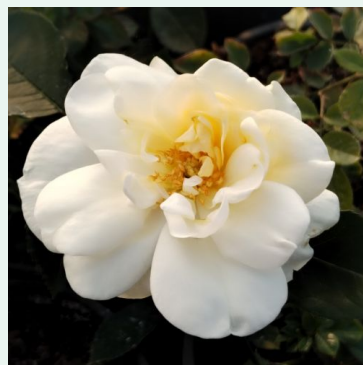

Rosa Sourire d'Orchidée

ružová - climber, popínavá ruža
150-180 cm
bez vône - -
Paul Croix