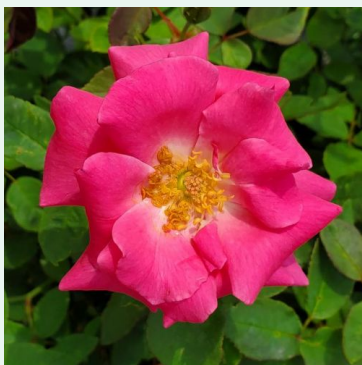

Rosa Zéphirine Drouhin

ružová - climber, popínavá ruža
300-500 cm
intenzívne voňavá ruža - so škoricovou arómou
Bizot