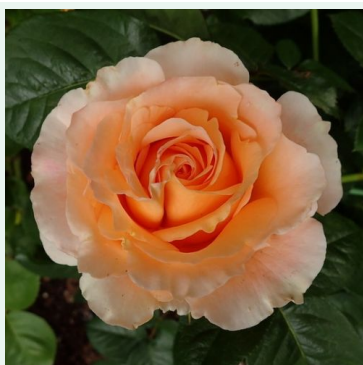

Rosa Scented Dawn

ružová - climber, popínavá ruža
250-300 cm
jemne voňavá ruža - marhuľovou arómou
Jacques Mouchoffe