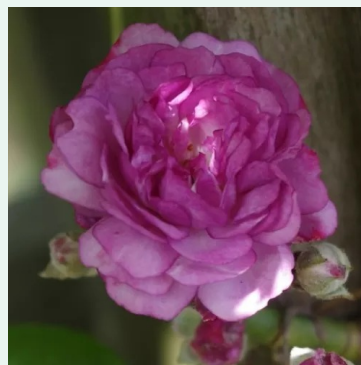

Rosa Rose-Marie Viaud

ružová - rambler, ťahavá ruža
350-450 cm
jemne voňavá ruža - s ovocnou arómou
M. Igout