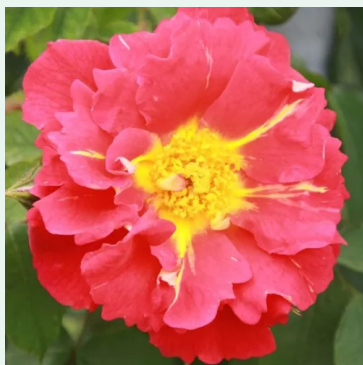

Rosa Bajazzo®

ružová - climber, popínavá ruža
200-300 cm
bez vône - -
Tim Hermann Kordes