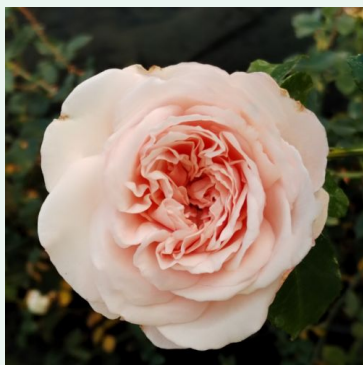

Rosa Hardwell

ružová - climber, popínavá ruža
300-500 cm
intenzívne voňavá ruža - kyslou arómou
Harkness & Co.