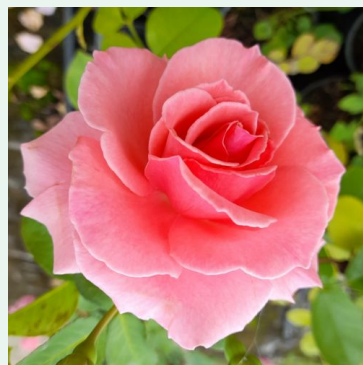

Rosa Tanklewi®

ružová - climber, popínavá ruža
250-300 cm
intenzívne voňavá ruža - s broskyňovou arómou
Mathias Tantau, Jr.