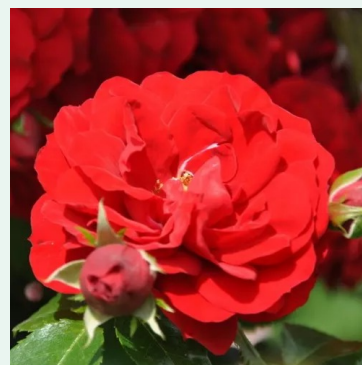

Rosa Amadeus®

červená - climber, popínavá ruža
200-250 cm
jemne voňavá ruža - s ovocnou arómou
W. Kordes & Sons