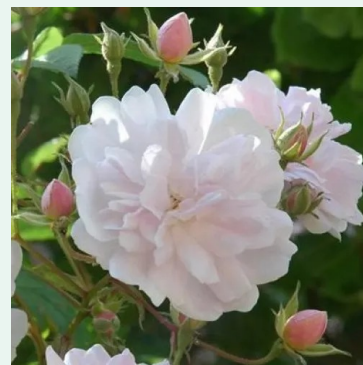

Rosa Paul's Himalayan Musk Rambler

ružová - biela - rambler, ťahavá ruža
610-910 cm
intenzívne voňavá ruža - mangovou arómou
George Paul, Jr.