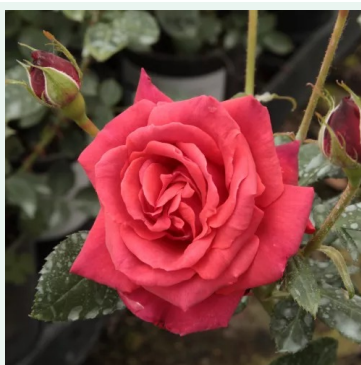

Rosa Iskra™

červená - climber, popínavá ruža
330-370 cm
bez vône - -
Meillard International