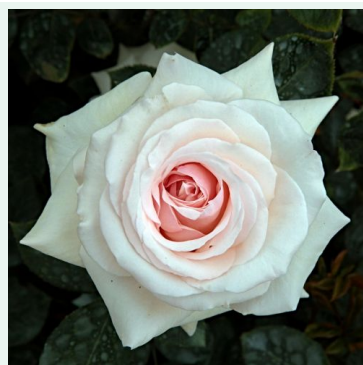

Rosa Schwanensee®

biela - ružová - climber, popínavá ruža
280-320 cm
jemne voňavá ruža - kyslou arómou
Samuel Darragh McGredy IV.