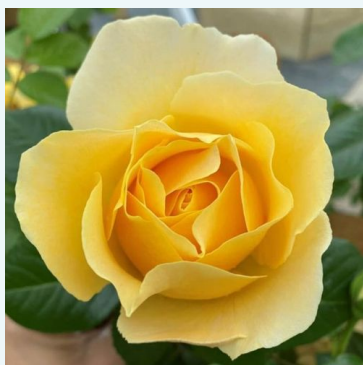

Rosa Guy's Gold

žltá - čajohybridná ruža
60-90 cm
jemne voňavá ruža - klinčekovou arómou
Harkness & Co.