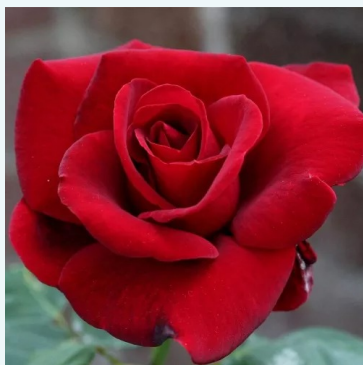

Rosa Delcart

červená - čajohybridná ruža
90-120 cm
intenzívne voňavá ruža - klinčekovou arómou
G. Delbard