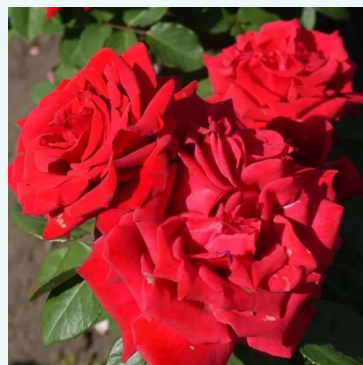

Rosa Valentino®

červená - čajohybridná ruža
80-100 cm
bez vône - -
Enrico Barni