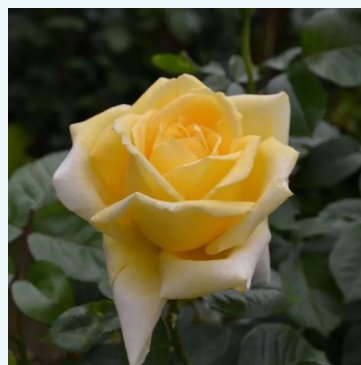

Rosa Epi d'Or

žltá - čajohybridná ruža
60-80 cm
jemne voňavá ruža - s jahodovou arómou
G. Delbard