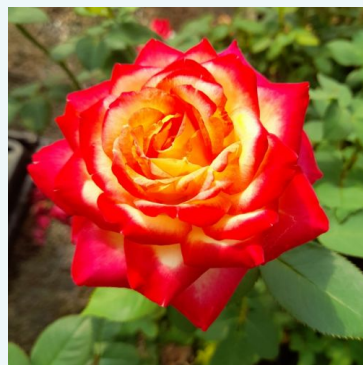

### **Čo to pre Vás znamená ako milovníka ruží alebo záhradkára?**

**Rosa Bel Ange®**

ružová - čajohybridná ruža  
100-150 cm  
stredne voňavá ruža - s ovocnou arómou  
Louis Lens

**Rosa Belle de la Carniere**

ružová - čajohybridná ruža  
90-100 cm  
jemne voňavá ruža - s grapefruitovou arómou  
Fabien Ducher

**Rosa Belle de Lyra**

žltá - čajohybridná ruža  
90-120 cm  
jemne voňavá ruža - marhuľovou arómou  
Discovered by - pharmaROSA®

**Rosa Bellevue®**

červená - čajohybridná ruža  
75-90 cm  
jemne voňavá ruža - pižmovou arómou  
W. Kordes & Sons