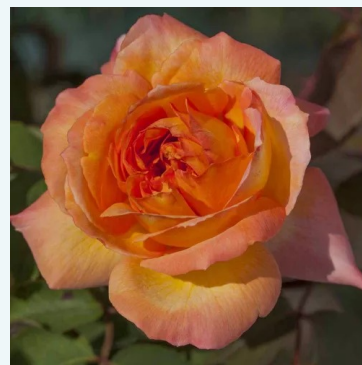

**Rosa Renaissance de Fléchère**

žltá - čajohybridná ruža  
90-100 cm  
jemne voňavá ruža - s anízovou arómou  
Fabien Ducher

**Rosa René Goscinny®**

oranžová - ružová - čajohybridná ruža  
60-80 cm  
intenzívne voňavá ruža - s broskyňovou arómou  
Alain Antoine Meiland