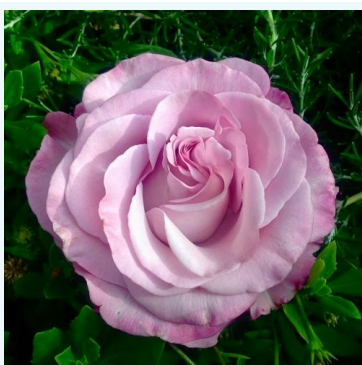

**Rosa Nirphobels**

ružová - čajohybridná ruža  
60-80 cm  
intenzívne voňavá ruža - s korenistou arómou  
NIRP International

**Rosa Nuit d'Orient**

fialová - čajohybridná ruža  
100-110 cm  
intenzívne voňavá ruža - s anízovou arómou  
Pat Stephens