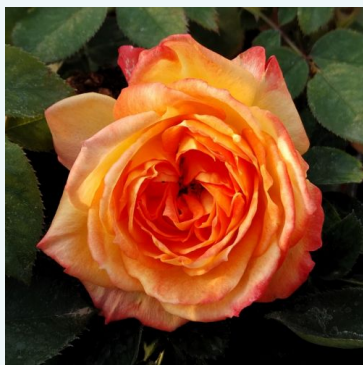

Rosa Cyelene

oranžová - čajohybridná ruža
60-80 cm
bez vône - -
Keisei Rose Nursery