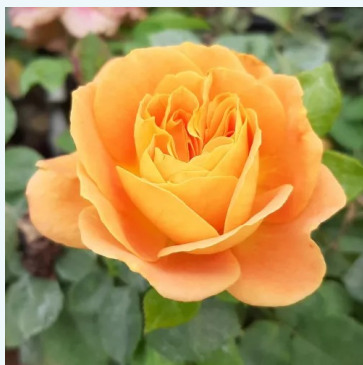

Rosa Orange™

oranžová - čajohybridná ruža
40-50 cm
jemne voňavá ruža - s broskyňovou arómou
PhenoGeno Roses