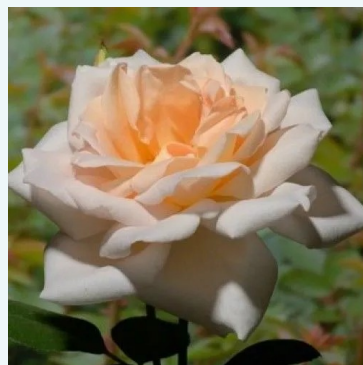

Rosa Grand Mogul

biela - čajohybridná ruža
100-120 cm
jemne voňavá ruža - čajovou arómou
Georges Delbard, Andre Chabert