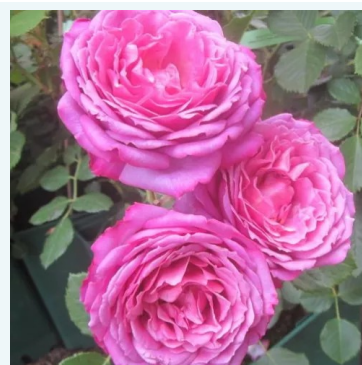

Rosa La Clé de la Rose

ružová - čajohybridná ruža
90-100 cm
intenzívne voňavá ruža - s korenistou arómou
Fabien Ducher, Dominique Massad