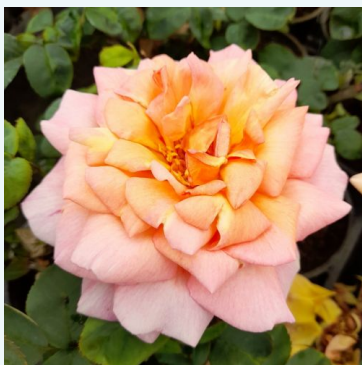

Rosa Diorama

žltá - čajohybridná ruža
90-130 cm
stredne voňavá ruža - s korenistou arómou
De Ruiter Innovations BV.