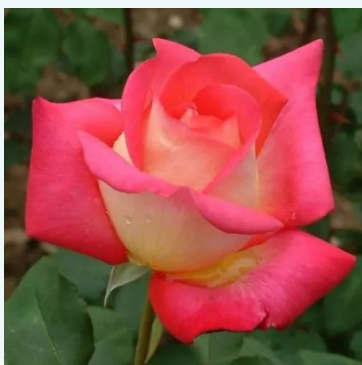

**Rosa Renaissance de Fléchère**

žltá - čajohybridná ruža  
90-100 cm  
jemne voňavá ruža - s anízovou arómou  
Fabien Ducher

**Rosa René Goscinny®**

oranžová - ružová - čajohybridná ruža  
60-80 cm  
intenzívne voňavá ruža - s broskyňovou arómou  
Alain Antoine Meiland