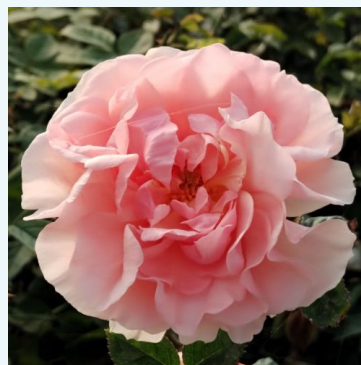

Rosa Donatella®

ružová - čajohybridná ruža
80-100 cm
intenzívne voňavá ruža - s damaskou arómou
Michèle Meilland Richardier