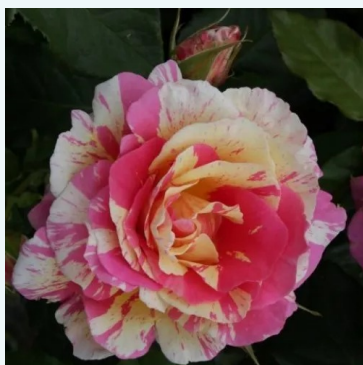

Rosa Claude Monet™

červená - žltá - čajohybridná ruža
90-100 cm
jemne voňavá ruža - so škoricovou arómou
Jack E. Christensen