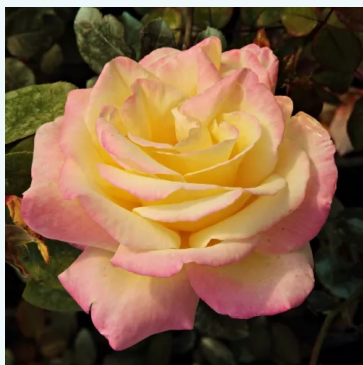

Rosa Horticolor™

žltá - ružová - čajohybridná ruža
90-100 cm
jemne voňavá ruža - marhuľovou arómou
Louis Laperrière