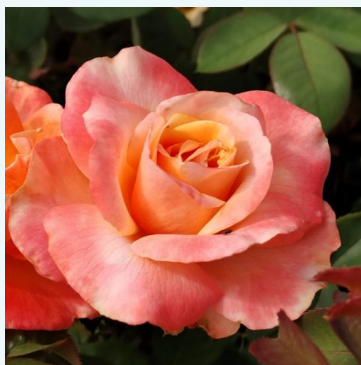

Rosa Piccadilly

červená - žltá - čajohybridná ruža
100-140 cm
jemne voňavá ruža - čajovou arómou
Samuel Darragh McGredy IV.