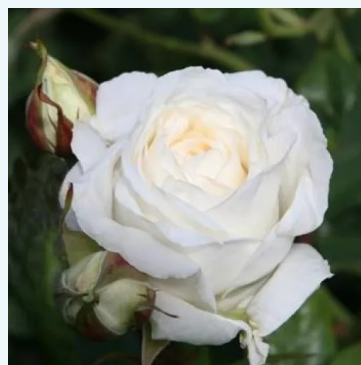

Rosa Claus Dalby™

biela - čajohybridná ruža
90-100 cm
intenzívne voňavá ruža - kyslou arómou
Mogens Nyegaard Olesen