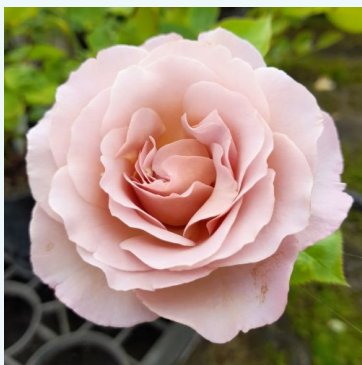

Rosa Cafe au Lait™

oranžová - hnedá - čajohybridná ruža
90-100 cm
jemne voňavá ruža - s damaskou arómou
Nola M. Simpson