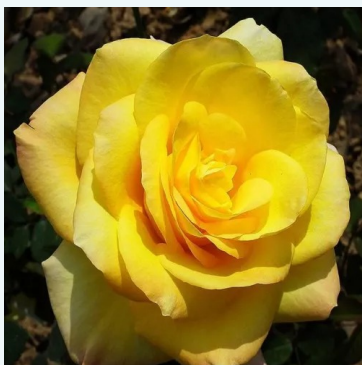

Rosa King's Ransom™

žltá - čajohybridná ruža
75-150 cm
intenzívne voňavá ruža - medovou arómou
Dr. Dennison H. Morey