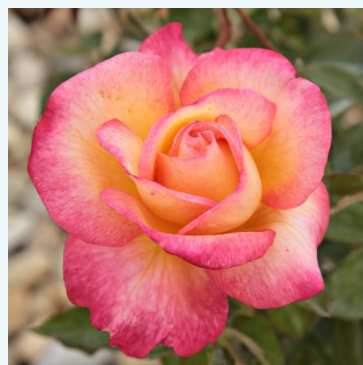

Rosa Centennial Star™

žltá - ružová - čajohybridná ruža
80-120 cm
intenzívne voňavá ruža - so sladkou arómou
Alain Meilland