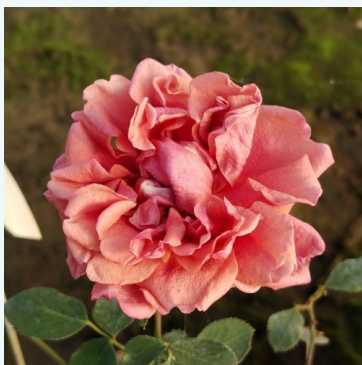

**Rosa Centennial Star™**

žltá - ružová - čajohybridná ruža  
80-120 cm  
intenzívne voňavá ruža - so sladkou arómou  
Alain Meilland

**Rosa Cha-Cha**

oranžová - ružová - čajohybridná ruža  
60-80 cm  
jemne voňavá ruža - medovou arómou  
Kikuo Teranishi