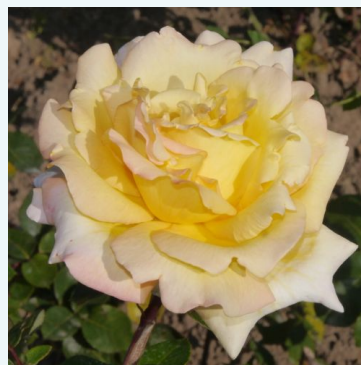

Rosa Gold Crown®

žltá - čajohybridná ruža
70-110 cm
intenzívne voňavá ruža - s centifóliovou arómou
Reimer Kordes