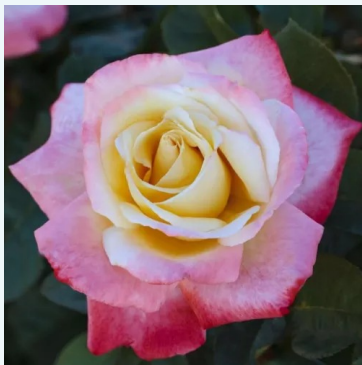

Rosa Laetitia Casta®

biela - ružová - čajohybridná ruža
70-130 cm
intenzívne voňavá ruža - s broskyňovou arómou
Meilland International