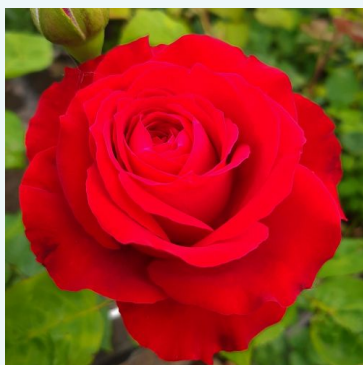

Rosa Pepitol

červená - čajohybridná ruža
80-90 cm
intenzívne voňavá ruža - fialkovou arómou
Discovered by - pharmaROSA®