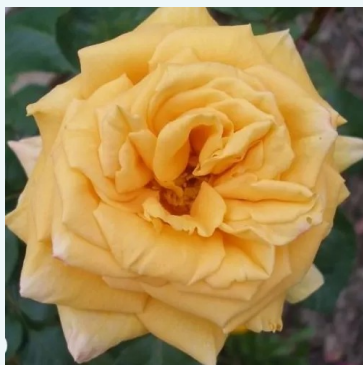

Rosa Renaissance de Fléchère

žltá - čajohybridná ruža
90-100 cm
jemne voňavá ruža - s anízovou arómou
Fabien Ducher