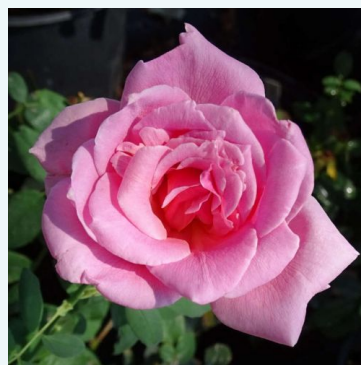

**Rosa Edith Piaf®**

červená - čajohybridná ruža  
80-90 cm  
intenzívne voňavá ruža - orgovánovou arómou  
William J. Radler

**Rosa Eiffel Tower**

ružová - čajohybridná ruža  
80-150 cm  
intenzívne voňavá ruža - s ovocnou arómou  
David L. Armstrong, Herbert C. Swim