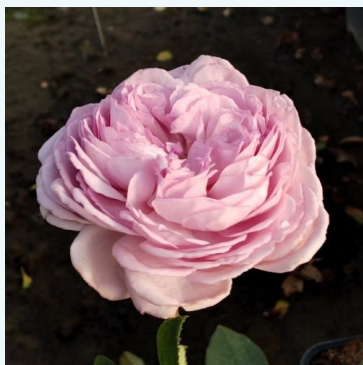

Rosa Regner

fiarová - čajohybridná ruža
70-80 cm
intenzívne voňavá ruža - s korenistou arómou
Discovered by - pharmaROSA®