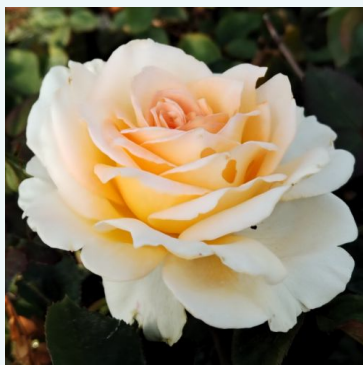

Rosa Christophe Dechavanne®

žltá - čajohybridná ruža
80-100 cm
intenzívne voňavá ruža - s jablkovou arómou
Meilland International