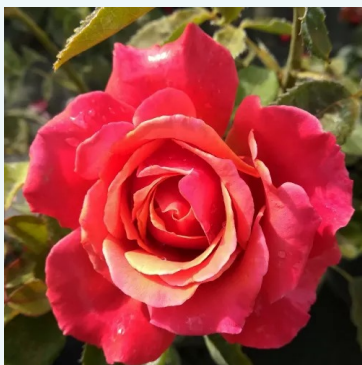

Rosa Copper Lights™

ružová - čajohybridná ruža
100-120 cm
jemne voňavá ruža - pižmovou arómou
Nola M. Simpson