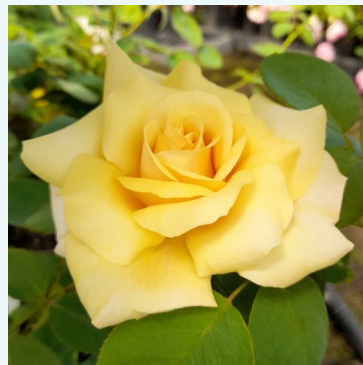

Rosa Lara™

žltá - čajohybridná ruža
100-130 cm
jemne voňavá ruža - s korenistou arómou
Marco Braun