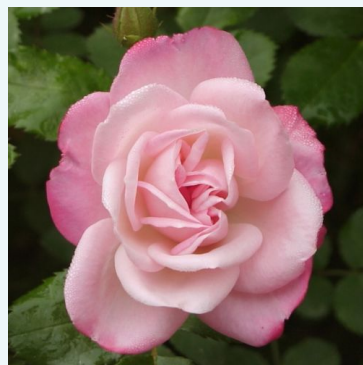

Rosa Sárga - Rózsaszín

žltá - ružová - čajohybridná ruža
80-100 cm
stredne voňavá ruža - s anízovou arómou