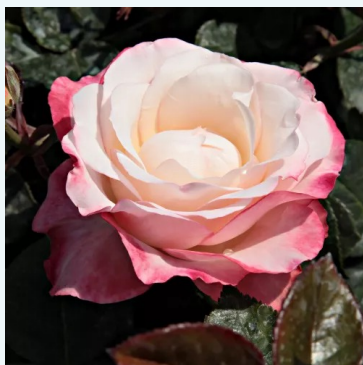

Rosa La Garçonne

biela - červená - čajohybridná ruža
80-120 cm
intenzívne voňavá ruža - medovou arómou
Hans Jürgen Evers