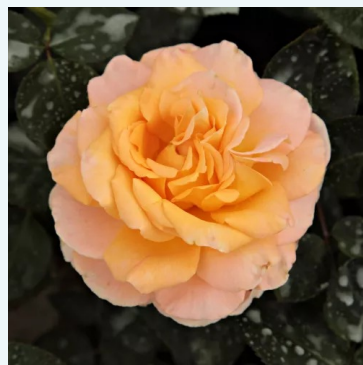

Rosa Scented Memory™

žltá - čajohybridná ruža
100-150 cm
jemne voňavá ruža - čajovou arómou
L. Pernille Olesen, Mogens Nyegaard Olesen