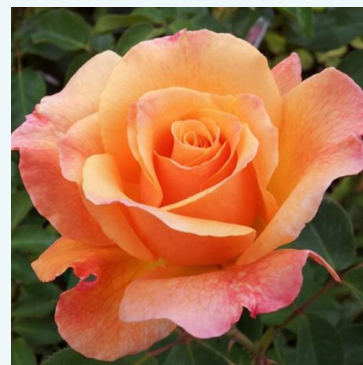

Rosa Lolita

ružová - čajohybridná ruža
90-100 cm
stredne voňavá ruža - so sladkou arómou
Reimer Kordes