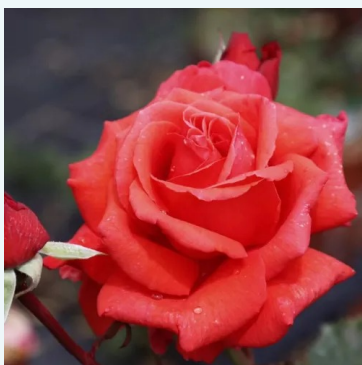

Rosa Wildfire®

oranžová - čajohybridná ruža
80-100 cm
bez vône - -
Dr. Keith W. Zary