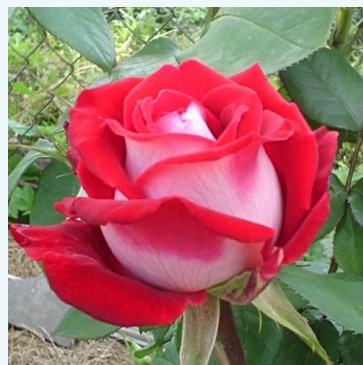

Rosa Chandon Rosier

červená - biela - čajohybridná ruža
60-80 cm
jemne voňavá ruža - s korenistou arómou
G. Delbard