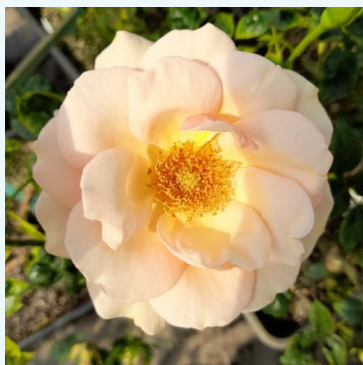

Rosa Prof. Kownas

oranžová - čajohybridná ruža
90-120 cm
jemne voňavá ruža - s broskyňovou arómou