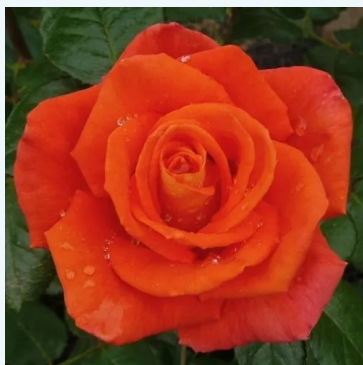

Rosa Monika

oranžová - čajohybridná ruža
90-160 cm
jemne voňavá ruža - so sladkou arómou
Mathias Tantau, Jr.