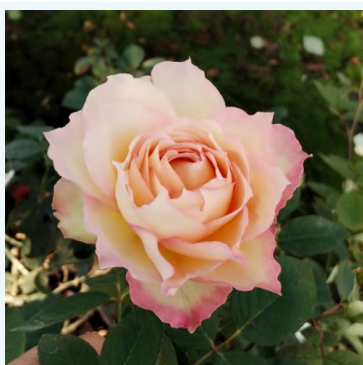

Rosa La Chance d'Amour

žltá - čajohybridná ruža
60-80 cm
bez vône - -
Interplant