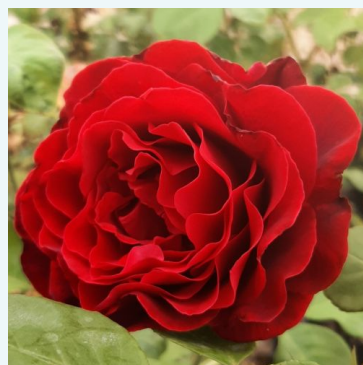

Rosa Sealed with a Kiss™

červená - čajohybridná ruža
80-90 cm
intenzívne voňavá ruža - s anízovou arómou
Nola M. Simpson