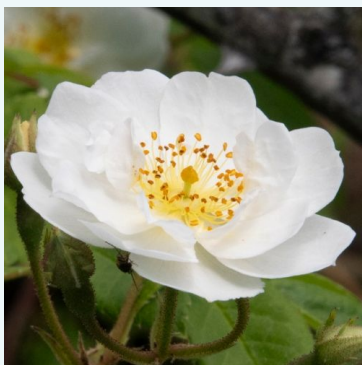

Rosa Hessenrose™

ružová - biela - čajohybridná ruža
60-80 cm
bez vône - -
De Ruiter Innovations BV.