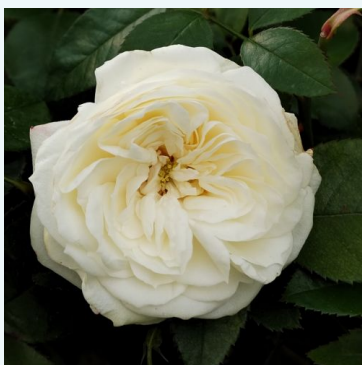

Rosa Andreas Khol

biela - čajohybridná ruža
80-100 cm
jemne voňavá ruža - marhuľovou arómou
Richard Agel