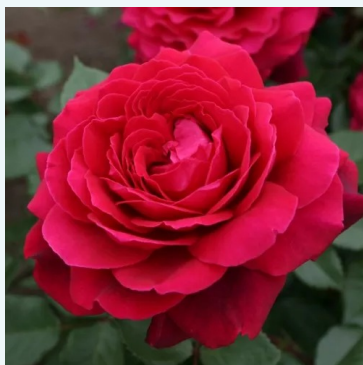

**Rosa Bel Ange®**

ružová - čajohybridná ruža  
100-150 cm  
stredne voňavá ruža - s ovocnou arómou  
Louis Lens

**Rosa Belle de la Carniere**

ružová - čajohybridná ruža  
90-100 cm  
jemne voňavá ruža - s grapefruitovou arómou  
Fabien Ducher

**Rosa Belle de Lyra**

žltá - čajohybridná ruža  
90-120 cm  
jemne voňavá ruža - marhuľovou arómou  
Discovered by - pharmaROSA®

**Rosa Bellevue®**

červená - čajohybridná ruža  
75-90 cm  
jemne voňavá ruža - pižmovou arómou  
W. Kordes & Sons